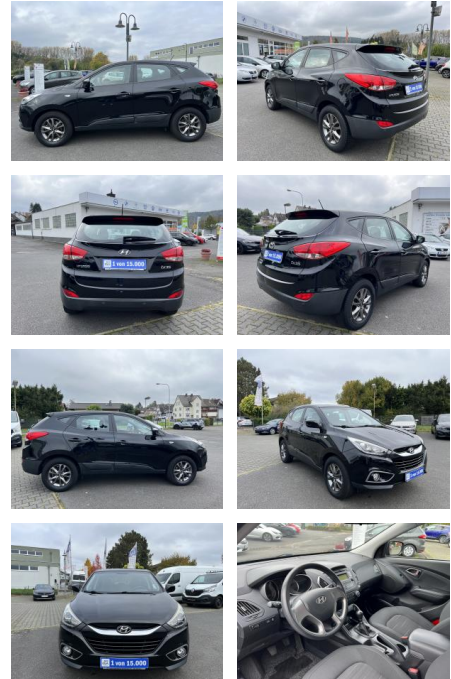

Ihr Ansprechpartner

Frau Saskia Sibbing
E-Mail: sibbing@autohaus-wallmeier.com
Telefon: 02565 4058492

Wallmeier Selected
Gronauer Str.182 - 48599 Gronau - Tel.: 02562 / 9924240

Hyundai ix35 1.6 FIFA World Cup Edition 2WD

AH18-SH2410-410-2018-11

VERKAUFT

Erstzulassung: 23.12.2013 **Kilometer:** 77.000 **Farbe:** **Leistung:** 99 kW / 135 PS **Kraftstoffart:** Benzin

PREIS
10.490 €

FINANZIERUNGSBEISPIEL
Laufzeit: 72 Monate Anzahlung: 25 %
Basis-Finanzierung:* Mtl. Rate:
Zielraten-Finanzierung:** Mtl. Rate: **89 €**