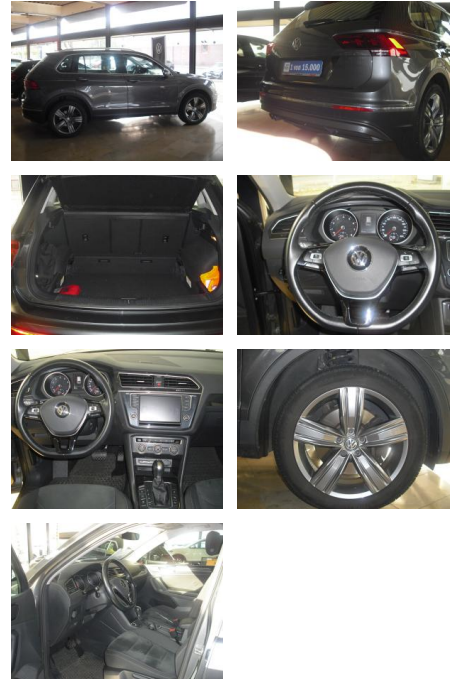

AD34-#9404 **Angebotsnr.:**

Erstzulassung:	Kilometer:	Farbe:	Leistung:	Kraftstoffart:
02.09.2016	85.500	Grau	132 kW / 179 PS	Benzin

PREIS
21.700 €

FINANZIERUNGSBEISPIEL

Laufzeit: 72 Monate Anzahlung: 25 %
Basis-Finanzierung:* Mtl. Rate:
Zielraten-Finanzierung:** **184 €**