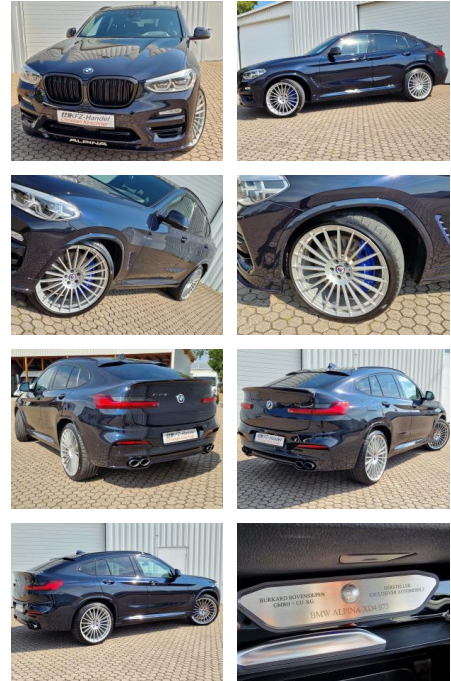

Ihr Ansprechpartner

Herr Jonas Wallmeier

E-Mail: j.wallmeier@autohaus-wallmeier.com
Telefon: 02562 9924240

Wallmeier Selected
Gronauer Str.182 - 48599 Gronau - Tel.: 02562 / 9924240

BMW X4 Alpina XD4* Nr.73*AHK*360°Cam*ACC*HUD*22...

KK00-9-30073-Angebotsnr.:

AHK elek.* HUD* ACC* Navi

**22 Zoll* Leder* 360°-Cam* LED
Dachreling* Lenkradheizung**

Erstzulassung:	Kilometer:	Farbe:	Leistung:	Kraftstoffart:
05.11.2019	91.250	Schwarz	285 kW / 387 PS	Diesel