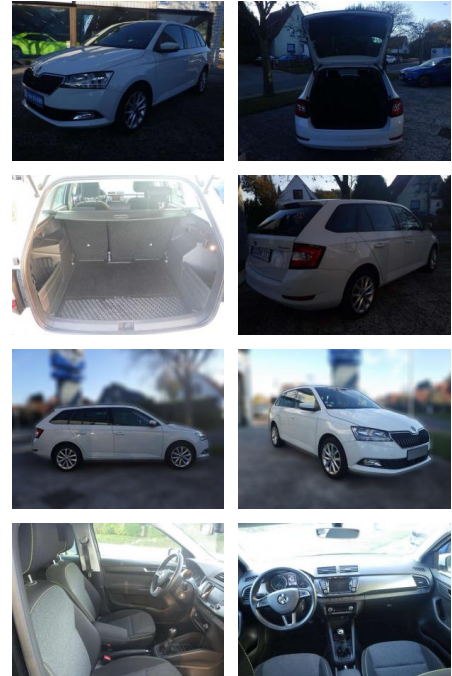

AB85-97974 **Angebotsnr.:**

Erstzulassung:	Kilometer:	Farbe:	Leistung:	Kraftstoffart:
01.08.2019	99.500	Weiß	55 kW / 75 PS	Benzin

PREIS
12.720 €

FINANZIERUNGSBEISPIEL
Laufzeit: 72 Monate Anzahlung: 25 %
Basis-Finanzierung:* Mtl. Rate:
Zielraten-Finanzierung:** **108 €**