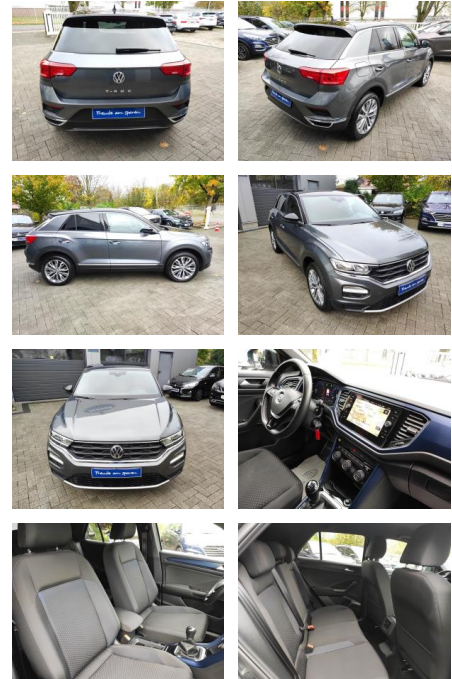

## Volkswagen T-Roc Carplay/AHK/Virco/Lane/SHZ/PDC

AM35-29302 **Angebotsnr.:**

Erstzulassung:	Kilometer:	Farbe:	Leistung:	Kraftstoffart:
06.05.2021	52.240		110 kW / 150 PS	Benzin

**PREIS**  
**28.150 €**