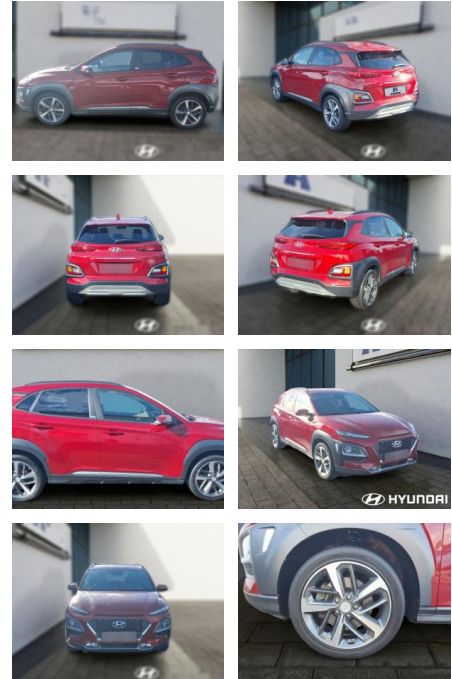

## Hyundai Kona 1.6 TGD I DCT 4WD Style

HE03-124474\_10081 Anzeigensnr.:

Erstzulassung:	Kilometer:	Farbe:	Leistung:	Kraftstoffart:
01.02.2020	81.662	Diverse	130 kW / 177 PS	Benzin

**PREIS**  
**20.620 €**