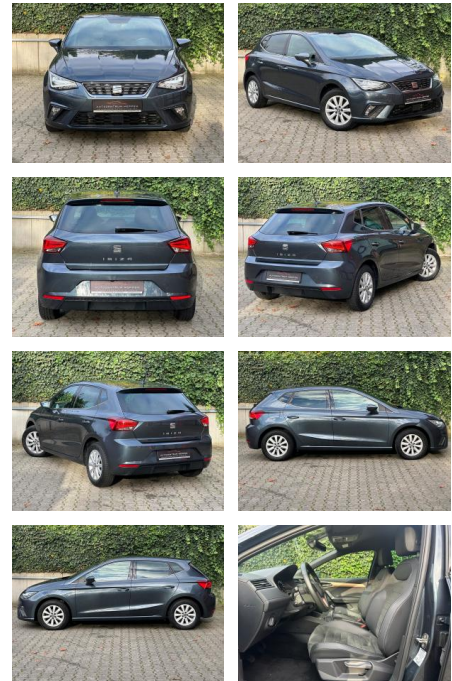

Ihr Ansprechpartner

Herr Jonas Wallmeier

E-Mail: j.wallmeier@autohaus-wallmeier.com
Telefon: 02562 9924240

Wallmeier Selected
Gronauer Str.182 - 48599 Gronau - Tel.: 02562 / 9924240

Seat Ibiza 1.0 TSI Xcellence *Led*Rückfahrkamera...

AM65-KK2410-~~AM65-KK2410~~

Erstzulassung: 05.11.2019 **Kilometer:** 55.000 **Farbe:** **Leistung:** 70 kW / 95 PS **Kraftstoffart:** Benzin

PREIS
17.470 €

FINANZIERUNGSBEISPIEL

Laufzeit: 72 Monate Anzahlung: 25 %
Basis-Finanzierung:* Mtl. Rate:
Zielraten-Finanzierung:** **148 €**