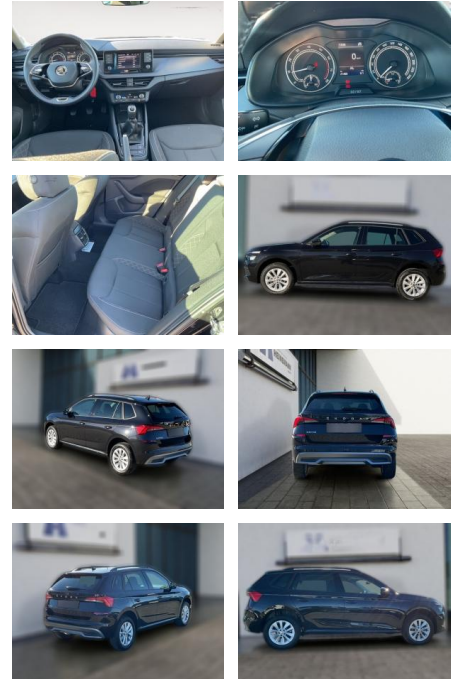

HE03-ZK12452 Angebotsnr.:

Erstzulassung:	Kilometer:	Farbe:	Leistung:	Kraftstoffart:
01.12.2023	21.486	Diverse	70 kW / 95 PS	Benzin

PREIS
23.810 €

FINANZIERUNGSBEISPIEL
Laufzeit: 72 Monate Anzahlung: 25 %
Basis-Finanzierung:* Mtl. Rate:
Zielraten-Finanzierung:** **202 €**