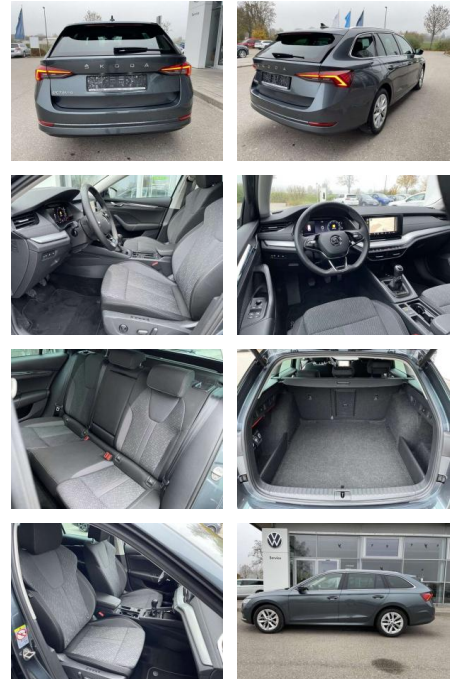

## Skoda Octavia Combi 1.0 TSI Style Neues

SS00-067161AAngebotsnr.:

Erstzulassung:	Kilometer:	Farbe:	Leistung:	Kraftstoffart:
01.06.2021	29.988		81 kW / 110 PS	Benzin

**PREIS**  
**25.790 €**