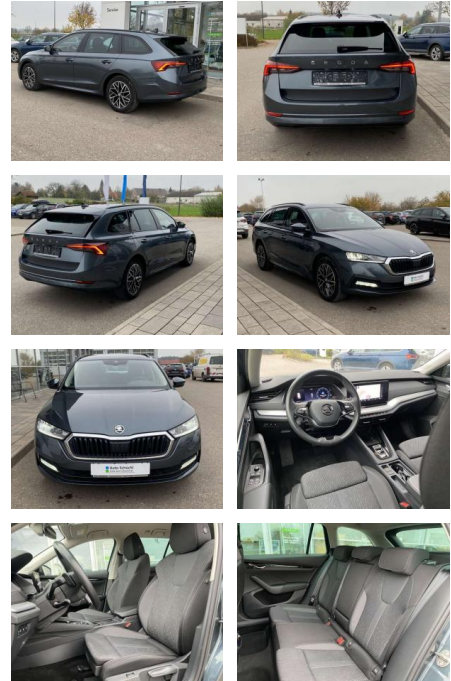

## Skoda Octavia Combi 1.5 TSI e-TEC DSG CLEVER

SS00-116581 **Angebotsnr.:**

Erstzulassung:	Kilometer:	Farbe:	Leistung:	Kraftstoffart:
01.03.2021	49.215		110 kW / 150 PS	Benzin

**PREIS**  
**29.600 €**