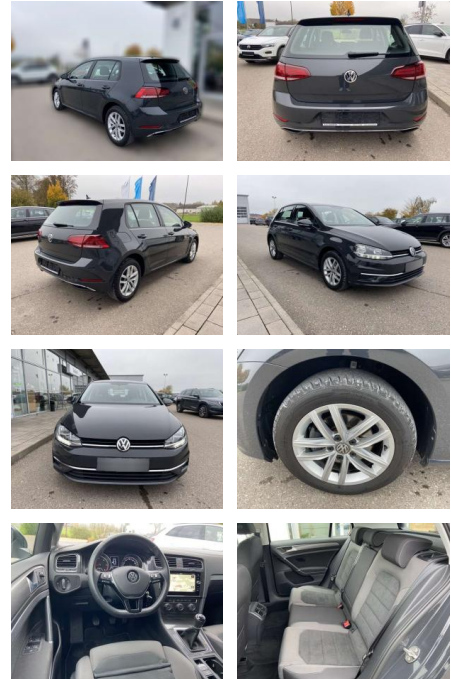

SS00-205393 **Angebotsnr.:**

Erstzulassung:	Kilometer:	Farbe:	Leistung:	Kraftstoffart:
01.07.2019	29.260		85 kW / 116 PS	Benzin

PREIS
19.200 €

FINANZIERUNGSBEISPIEL

Laufzeit: 72 Monate Anzahlung: 25 %
Basis-Finanzierung:* Mtl. Rate:
Zielraten-Finanzierung:** **163 €**