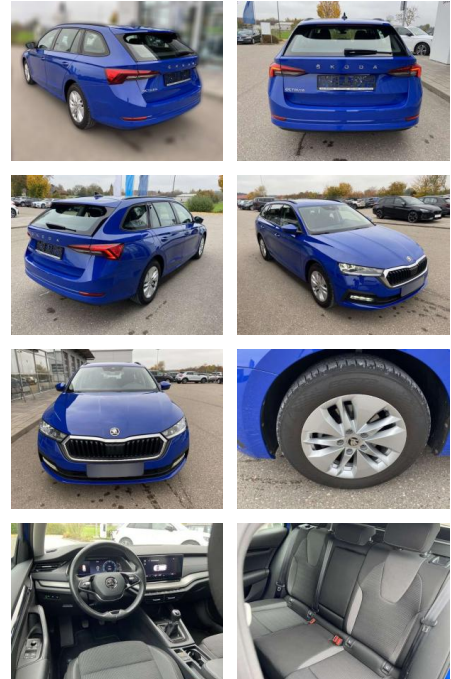

Ihr Ansprechpartner

Frau Saskia Sibbing
E-Mail: sibbing@autohaus-wallmeier.com
Telefon: 02565 4058492

Wallmeier Selected
Gronauer Str.182 - 48599 Gronau - Tel.: 02562 / 9924240

Skoda Octavia Combi 1.0 TSI Ambition Neues

SS00-075684 **Angebotsnr.:**

Erstzulassung:	Kilometer:	Farbe:	Leistung:	Kraftstoffart:
01.12.2020	36.560		81 kW / 110 PS	Benzin

PREIS
21.470 €

FINANZIERUNGSBEISPIEL
Laufzeit: 72 Monate Anzahlung: 25 %
Basis-Finanzierung:* Mtl. Rate:
Zielraten-Finanzierung:** **182 €**