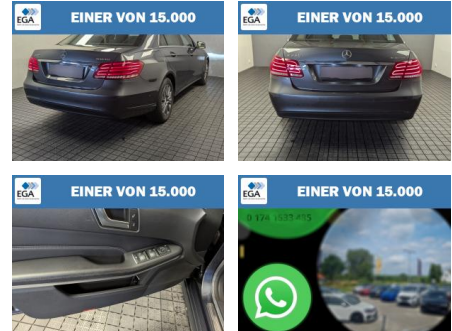

Ihr Ansprechpartner

Herr Jonas Wallmeier
E-Mail: j.wallmeier@autohaus-wallmeier.com
Telefon: 02562 9924240

Wallmeier Selected
Gronauer Str.182 - 48599 Gronau - Tel.: 02562 / 9924240

Mercedes-Benz E 220

NK00-4320 **Angebotsnr.:**

Ausstattung

Weiteres

- Die Your Next Car GmbH in Ostrhauderfehn und die My Next Car GmbH in Rhauderfehn.
- Aus diesem Grund möchten wir Sie bitten sich bei einer Probefahrt oder Beratung telefonisch anzumelden.
- Vielen Dank für ihr Verständnis
- Sie möchten ihr Fahrzeug an uns verkaufen.
- Unter your-next-car.de finden Sie unseren Inzahlungnahme Rechner.
- Link: <https://your-next-car.de/fahrzeugankauf/>
- Nach nur wenigen Sekunden bekommen Sie ein Angebot von uns per E-Mail.
- Chatten Sie mit unseren Verkaufsberater*innen kostenlos in WhatsApp!
- Speichern Sie die folgende Nummer und schreiben Sie uns Ihr Anliegen:

- WhatsApp: +49 1741533485
- Eine Besichtigung mit Probefahrt am Samstag oder Sonntag ist nach Telefonischer absprache mit unseren Verkaufsberater möglich.
- Mercedes E-Klasse 220 CDI Blue Tec
- Bis zu 3 Jahre Garantie
- Komplett aufbereitet
- Nichtraucher-Fahrzeug
- Sonderausstattung:
- Fahrassistenz-System: aktiver Park-Assistent
- Fahrdynamische Multikontursitze vorn inkl. PRE-SAFE und Massagefunktion
- Fußmatten Velours
- Kraftstofftank: vergrößert
- Metallic-Lackierung
- Navigationsmodul Garmin MAP Pilot
- Reifen-Reparaturset (Tirefit)
- Sitzheizung vorn
- Sonnenschutz-Paket