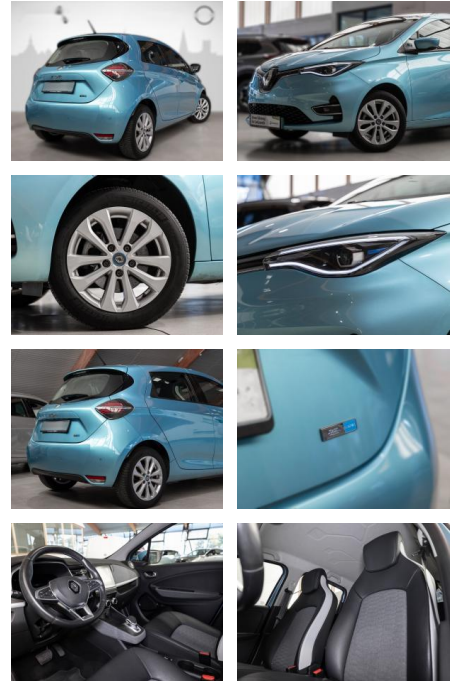

Renault ZOE Experience R110 ZE 50 (mit

RS04-16069 **Angebotsnr.:**

Erstzulassung:	Kilometer:	Farbe:	Leistung:	Kraftstoffart:	Reichweite elektr. (WLTP)
26.10.2020	36.530	Diverse	80 kW / 109 PS	Elektro	0 km

- Reifendruckkontrollsystem
- Spurhalteassistent

Multimedia

- USB
- Verkehrszeichenerkennung
- Sprachsteuerung
- Touchscreen

Komfort

- Berganfahrassistent
- Beheizbares Lenkrad
- Lederlenkrad

Weiteres

- **Ausstattungsapakete:**
- **Geschwindigkeits-Regelanlage (Tempomat): Lenkrad (Leder) mit Multifunktion**
- Audiobedienung am Lenkrad
- Geschwindigkeits-Begrenzeranlage

• Multimedia-System Easy Link (Touchscreen 7"): Audio-/Radio-Fernbedienung am Lenkrad

- USB-Anschluss inkl. AUX-IN-Anschluss (Plug & Music)
- Freisprecheinrichtung (Bluetooth) mit Sprachsteuerung
- Radioempfang digital (DAB+)
- **Visio-Paket: Rückfahrkamera**
- Nebelscheinwerfer LED
- Einparkhilfe vorn und hinten
- **Winter-Paket: Sitzheizung vorn**
- Lenkrad heizbar
- **Lenkrad (Leder) Weitere Ausstattungen:**
- ***Getriebe**
- Automatik
- ***Technik**
- Bordcomputer
- Volldigitales Kombiinstrument
- ***Assistenten**
- Verkehrszeichenerkennung