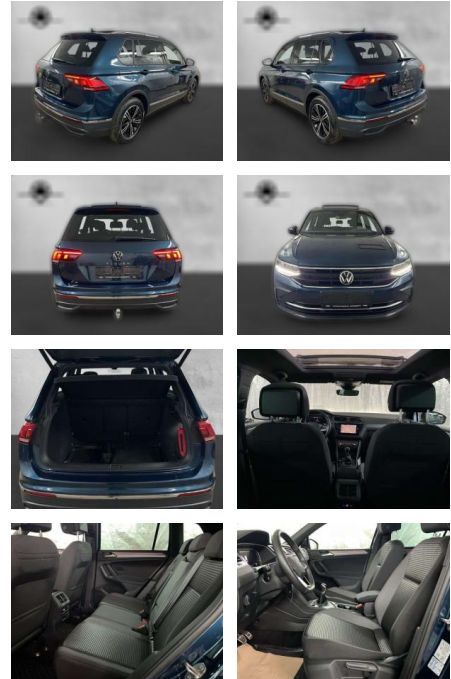

## Volkswagen Tiguan 1.5 TSI LED PANO HUD

AP38-4288810 Angebotsnr.:

Erstzulassung:	Kilometer:	Farbe:	Leistung:	Kraftstoffart:	Verbr. komb.	CO2-Emission	CO2-Klasse (WLTP)
01.02.2023	15.650	Blau	96 kW / 131 PS	Benzin	6,7 l/100km	153 g/km	E