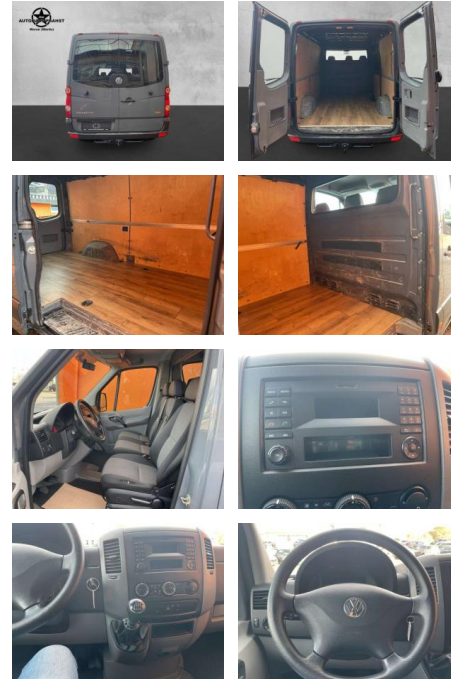

AP38-2008910 Angebotsnr.:

Erstzulassung:	Kilometer:	Farbe:	Leistung:	Kraftstoffart:
01.11.2015	110.600	Grau	100 kW / 136 PS	Benzin

PREIS
17.260 €

FINANZIERUNGSBEISPIEL

Laufzeit: 72 Monate Anzahlung: 25 %
Basis-Finanzierung:* Mtl. Rate:
Zielraten-Finanzierung:** **146 €**