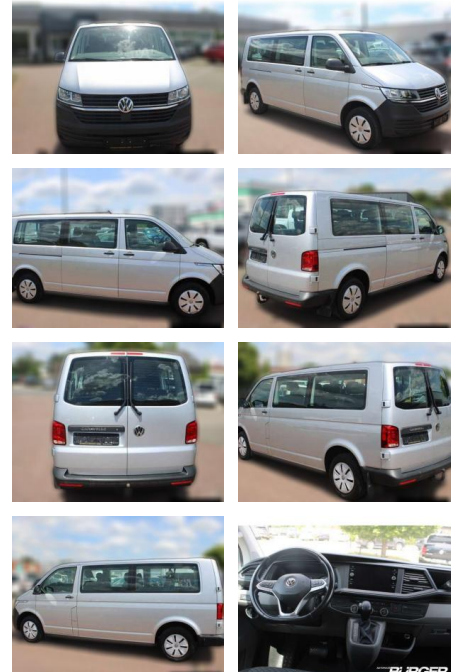

CB01-H036386Angebotsnr.:

Erstzulassung:	Kilometer:	Farbe:	Leistung:	Kraftstoffart:
01.05.2020	94.086	silber	110 kW / 150 PS	Diesel

PREIS
37.320 €

FINANZIERUNGSBEISPIEL
Laufzeit: 72 Monate Anzahlung: 25 %
Basis-Finanzierung:* Mtl. Rate:
Zielraten-Finanzierung:** **316 €**