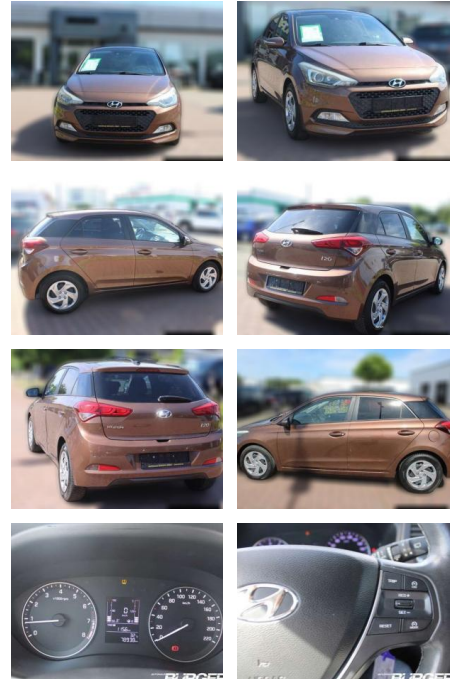

## Hyundai i20 Intro Edition 1.2 Panorama SHZ

CB01-Z005235Angebotsnr.:

Erstzulassung:	Kilometer:	Farbe:	Leistung:	Kraftstoffart:
01.03.2015	78.938	Braun	62 kW / 84 PS	Benzin

**PREIS**  
**10.020 €**

**FINANZIERUNGSBEISPIEL**  
Laufzeit: 72 Monate      Anzahlung: 25 %  
Basis-Finanzierung:\*      Mtl. Rate:  
Zielraten-Finanzierung:\*\*      Mtl. Rate: **85 €**