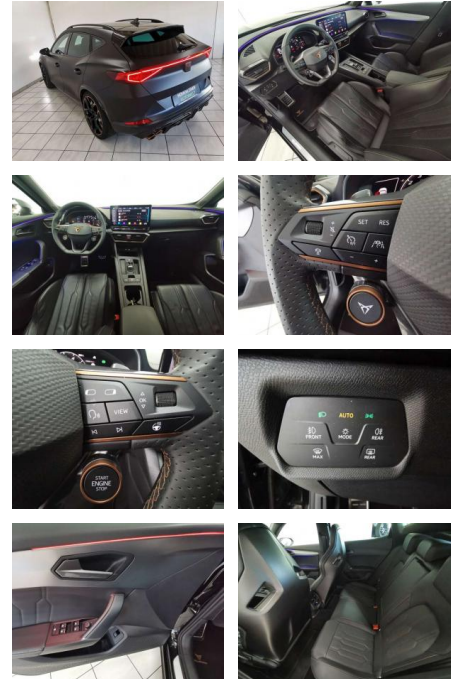

HA14-37092 **Angebotsnr.:**

Erstzulassung:	Kilometer:	Farbe:	Leistung:	Kraftstoffart:	Verbr. komb.	CO2-Emission	CO2-Klasse (WLTP)
01.05.2022	50.752	Mitternachtsschwarz	287 kW / 390 PS	Benzin	9,3 l/100km	212 g/km	G

Multimedia

- Radio

Weiteres

- Ausstattung: Abgedunkelte Scheiben
- Ambiente-Beleuchtung Armlehne
- Beheizbares Lenkrad Elektr. Fensterheber
- Elektr. Heckklappe Elektr. Seitenspiegel
- Elektr. Seitenspiegel anklappbar
- Innenspiegel autom. abblendend
- Lederlenkrad Schlüssellose
- Zentralverriegelung Sitzheizung
- Zentralverriegelung Berganfahrassistent
- Bordcomputer Multifunktionslenkrad
- Schaltwippen Servolenkung Volldigitales
- Kombiinstrument Android Auto Bluetooth
- Apple CarPlay Freisprecheinrichtung
- Induktionsladen für Smartphones
- Musikstreaming integriert
- Navigationssystem Soundsystem
- Sprachsteuerung Touchscreen USB WLAN /