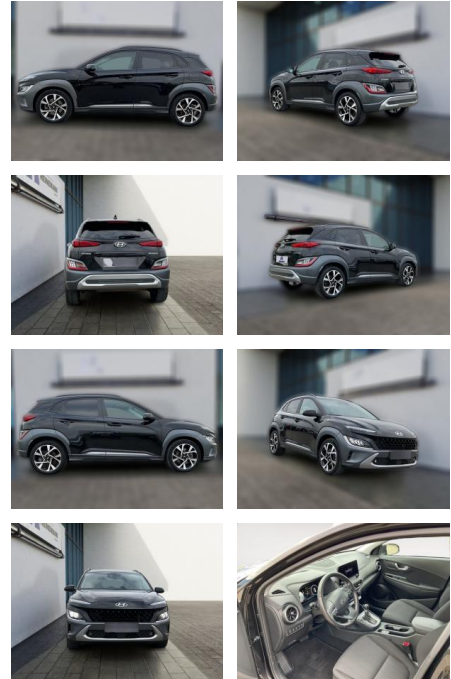

## Hyundai KONA 1.6 T-GDI DCT Prime Navi LED

HE03-ZK12453 Angebotsnr.:

Erstzulassung:	Kilometer:	Farbe:	Leistung:	Kraftstoffart:
01.02.2023	57.840	Diverse	146 kW / 199 PS	Benzin

**PREIS**  
**23.810 €**

**FINANZIERUNGSBEISPIEL**  
Laufzeit: 72 Monate      Anzahlung: 25 %  
Basis-Finanzierung:\*      Mtl. Rate:  
Zielraten-Finanzierung:\*\* **202 €**