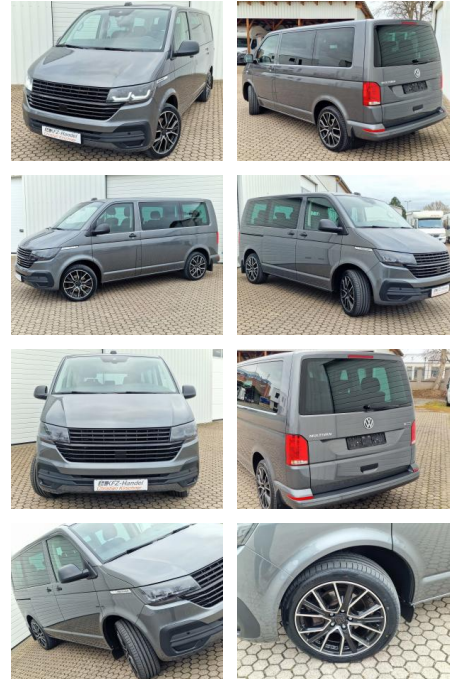

KK00-14-10197Angebotnr.:

LED*ACC*AHK abnehmbar*19 Zoll

4-Motion*R-Cam*DAB

Erstzulassung:	Kilometer:	Farbe:	Leistung:	Kraftstoffart:
07.05.2021	49.520	Grau	110 kW / 150 PS	Diesel

PREIS	FINANZIERUNGSBEISPIEL	
54.850 €	Laufzeit: 72 Monate	Anzahlung: 25 %
	Basis-Finanzierung:*	Mtl. Rate:
	Zielraten-Finanzierung:**	465 €

Ausstattung

Besonderheiten

- Allradantrieb 4-Motion
- Anhängerkupplung Kugelkopf abnehmbar mit 2500 kg Anhängelast
- Zul. Gesamtgewicht 3.08 t
- Rückfahrkamera
- Geschwindigkeits-Begrenzeranlage
- Autom. Distanzregelung ACC und Umfeldbeobachtungssystem (Front Assist. bis 210 km/h)
- Geschwindigkeits-Begrenzeranlage