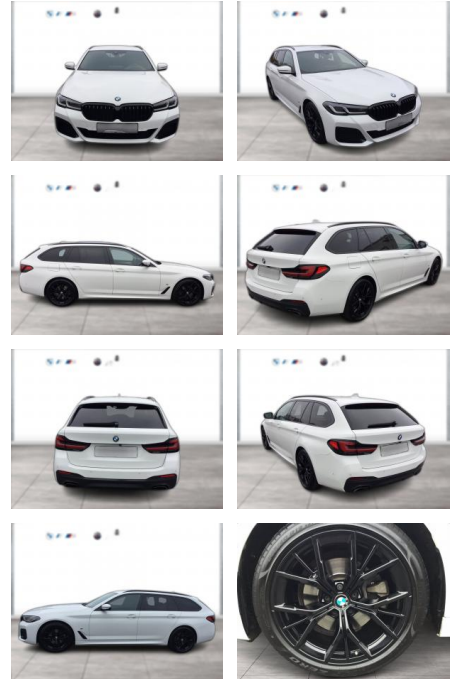

WG05-235176 Angebotsnr.:

Erstzulassung:	Kilometer:	Farbe:	Leistung:	Kraftstoffart:
01.01.2022	99.000	Weiß	140 kW / 190 PS	Diesel

PREIS
39.100 €

FINANZIERUNGSBEISPIEL

Laufzeit: 72 Monate Anzahlung: 25 %
Basis-Finanzierung:* Mtl. Rate:
Zielraten-Finanzierung:** **331 €**