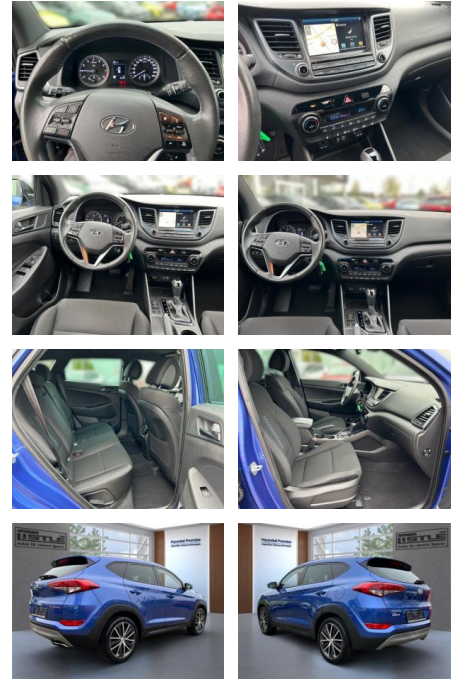

Ihr Ansprechpartner

Herr Jonas Wallmeier

E-Mail: j.wallmeier@autohaus-wallmeier.com
Telefon: 02562 9924240

Wallmeier Selected
Gronauer Str.182 - 48599 Gronau - Tel.: 02562 / 9924240

Hyundai Tucson Passion 2WD 1.6 Navi

AL33-J695867 Angebotsnr.:

Erstzulassung:	Kilometer:	Farbe:	Leistung:	Kraftstoffart:
01.08.2018	92.350		130 kW / 177 PS	Benzin

PREIS
23.860 €

FINANZIERUNGSBEISPIEL

Laufzeit: 72 Monate   Anzahlung: 25 %
Basis-Finanzierung:*   Mtl. Rate:
Zielraten-Finanzierung:**   **202 €**

* Basisfinanzierung: Anzahlung: 5.965 Euro, Laufzeit: 72 Monate, Nettodarlehen: 17.895 Euro, Gesamtbetrag: 28.149 Euro, Zinssätze: 7.71% Sollz. (gebunden), 7.99% eff.
** Zielratenfinanzierung: Anzahlung: 5.965 Euro, Laufzeit: 72 Monate, Nettodarlehen: 17.895 Euro, Zielrate: 11.930 Euro, Gesamtbetrag: 29.818 Euro, Zinssätze: 7.71% Sollz. (gebunden), 7.99% eff.,

Vermittlung für: Santander Consumer Bank
Repräsentatives Beispiel gem. § 17 Abs. 4 PAngV. Diese Finanzierungsangebote sind Beispiele. Gerne ermitteln wir für Sie Ihr individuelles Angebot.

Ausstattung

Weiteres

- Getriebe
- Automatik
- Technik
- Bordcomputer
- Assistenten
- Totwinkel-Assistent
- Verkehrszeichenerkennung
- Regensensor
- Lichtsensor
- Berganfahrassistent
- Bergabfahrassistent
- Spurhalteassistent
- Komfort
- Servolenkung
- Zentralverriegelung
- Elektrischer Fensterheber
- Sitzheizung
- Elektrische Aussenspiegel
- Teilbare Rucksitzlehne
- Tempomat

- Park Distance Control
- Multifunktionslenkrad
- Innenspiegel autom. abblendbar
- Mittelarmlehne
- Innenraumfilter
- Lenksäule einstellbar
- Lordosenstütze
- Lederlenkrad
- Geschwindigkeitsbegrenzungsanlage
- Klimaautomatik-2-Zonen
- Sicht
- LED-Tagfahrlicht
- LED-Rueckleuchten
- Nebelscheinwerfer
- Scheinwerferregulierung
- Colorverglasung
- Aussenspiegel beheizbar
- Rückfahrkamera
- Sicherheit
- ABS
- Airbag

- Beifahrer-Airbag
- Wegfahrsperre
- Seitenairbags
- Alarmanlage
- ESP
- Antriebsschlupfregelung
- Reifendruckkontrolle
- Traktionskontrolle
- Kopfairbag
- Kindersitzbefestigung
- Pannenset
- Entertainment
- Navigationssystem
- Radio
- Telefonvorbereitung
- AUX-In
- USB-Anschluss
- Bluetooth
- Freisprecheinrichtung
- DAB
- Touchscreen

STÄNDIG ÜBER 15.000 FAHRZEUGE IM BESTAND!