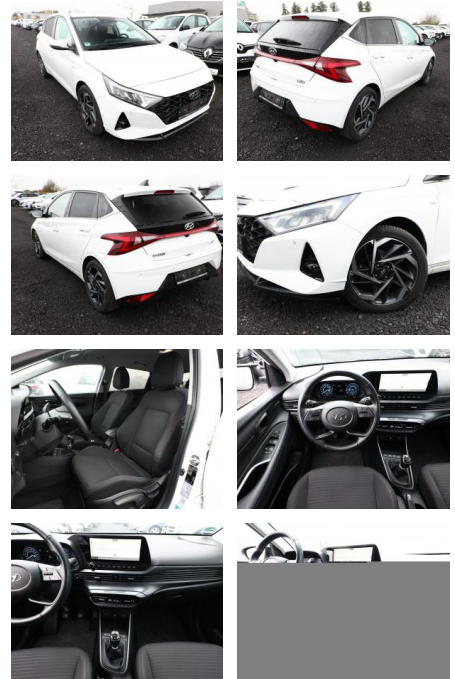

AT27-GW-ABO **Angebotsnr.:**

Erstzulassung:	Kilometer:	Farbe:	Leistung:	Kraftstoffart:
04.02.2021	40.000	Diverse	88 kW / 120 PS	Benzin

PREIS
18.120 €

FINANZIERUNGSBEISPIEL
Laufzeit: 72 Monate Anzahlung: 25 %
Basis-Finanzierung:* Mtl. Rate:
Zielraten-Finanzierung:** **153 €**