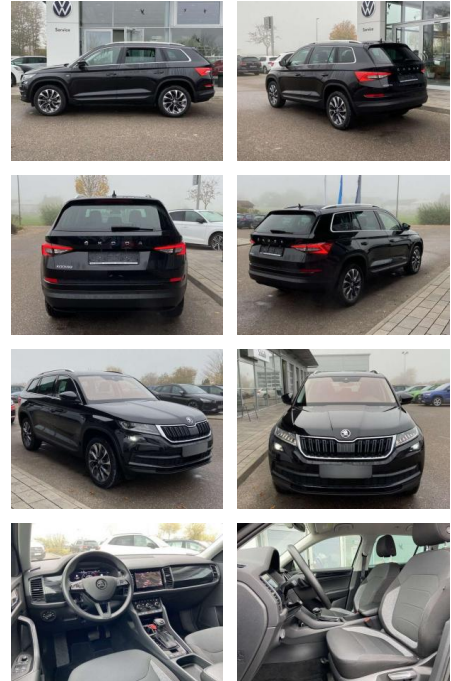

Skoda Kodiaq 2.0 TDI DSG DRIVE AREA+19"

SS00-037556 **Angebotsnr.:**

Erstzulassung:	Kilometer:	Farbe:	Leistung:	Kraftstoffart:
01.09.2020	37.570		110 kW / 150 PS	Benzin

PREIS
33.720 €

FINANZIERUNGSBEISPIEL
Laufzeit: 72 Monate Anzahlung: 25 %
Basis-Finanzierung:* Mtl. Rate:
Zielraten-Finanzierung:** **286 €**