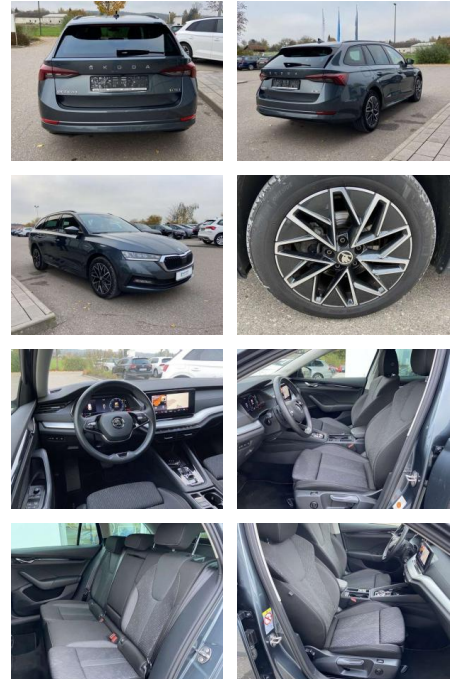

SS00-172904AAngebotsnr.:

Erstzulassung:	Kilometer:	Farbe:	Leistung:	Kraftstoffart:
01.09.2021	30.514	Grau	110 kW / 150 PS	Benzin

PREIS
29.500 €

FINANZIERUNGSBEISPIEL

Laufzeit: 72 Monate Anzahlung: 25 %
Basis-Finanzierung:* Mtl. Rate:
Zielraten-Finanzierung:** **250 €**