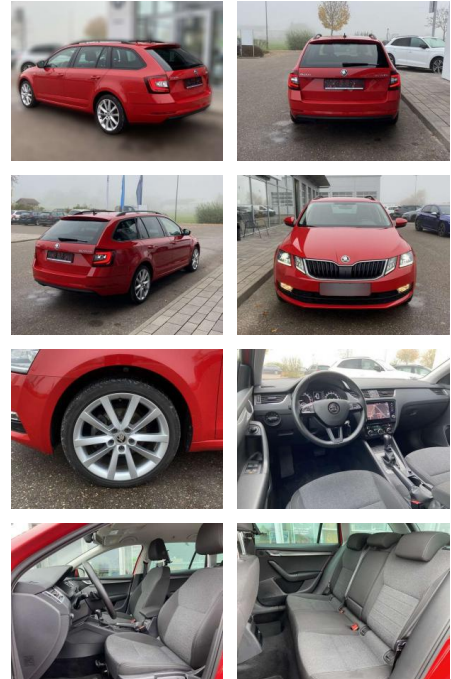

Skoda Octavia Combi 2.0 TDI DSG Soleil 18"

SS00-183707 **Angebotsnr.:**

Erstzulassung:	Kilometer:	Farbe:	Leistung:	Kraftstoffart:
01.07.2020	48.473		110 kW / 150 PS	Benzin

PREIS
22.290 €

FINANZIERUNGSBEISPIEL
Laufzeit: 72 Monate Anzahlung: 25 %
Basis-Finanzierung:* Mtl. Rate:
Zielraten-Finanzierung:** **189 €**

Ausstattung

Sicherheit

- Anti-Blockiersystem ABS

Multimedia

- Radio

Interieur

- Sitzheizung vorne Innenspiegel automatisch abblendbar
- Lendenwirbelstützen vorne Climatronic
- Mittelarmlehne vorne Vordersitze höhenverstellbar Kindersitzverankerung für Kindersitzsystem ISOFIX Variables Ladebodenkonzept Rücksitzbanklehne geteilt umlegbar mit Mittelarmlehne
- Netztrennwand klimatisiertes Handschuhfach
- Multifunktions-Sportlederlenkrad mit Schaltwippen 2 Leseleuchten vorn und 2 hinten