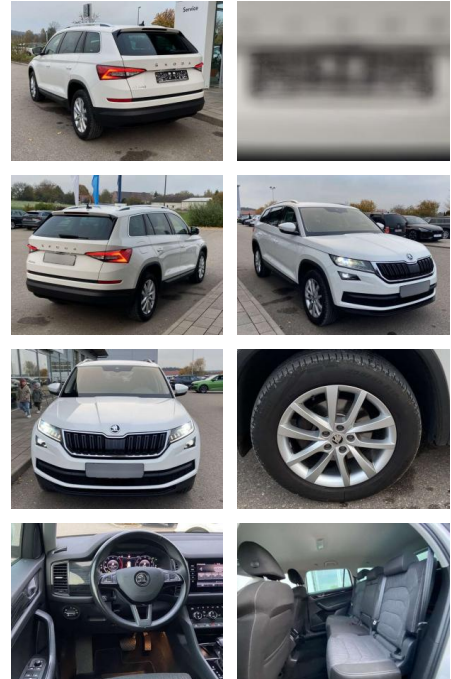

Ihr Ansprechpartner

Herr Jonas Wallmeier

E-Mail: j.wallmeier@autohaus-wallmeier.com
Telefon: 02562 9924240

Wallmeier Selected
Gronauer Str.182 - 48599 Gronau - Tel.: 02562 / 9924240

Skoda Kodiaq 2.0 TDI DSG Style 18"+AREA-VIEW

SS00-518649 **Angebotsnr.:**

Erstzulassung:	Kilometer:	Farbe:	Leistung:	Kraftstoffart:
01.06.2020	59.994		110 kW / 150 PS	Benzin

PREIS
30.740 €

FINANZIERUNGSBEISPIEL

Laufzeit: 72 Monate Anzahlung: 25 %
Basis-Finanzierung:* Mtl. Rate:
Zielraten-Finanzierung:** **260 €**