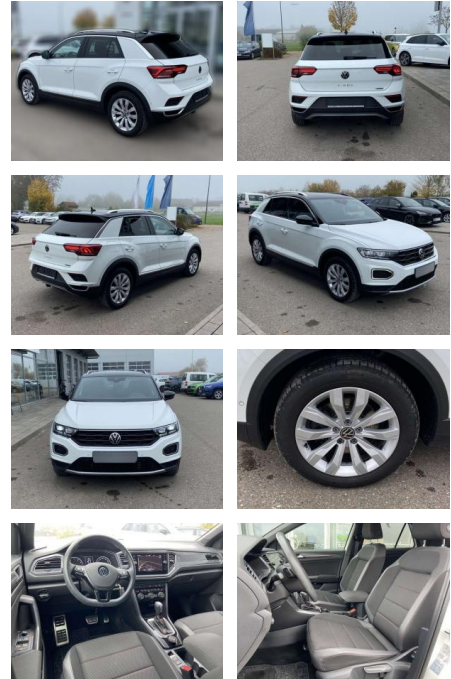

SS00-161416 **Angebotsnr.:**

Erstzulassung:	Kilometer:	Farbe:	Leistung:	Kraftstoffart:
01.07.2021	30.786		140 kW / 190 PS	Benzin

PREIS
31.250 €

FINANZIERUNGSBEISPIEL
Laufzeit: 72 Monate Anzahlung: 25 %
Basis-Finanzierung:* Mtl. Rate:
Zielraten-Finanzierung:** **265 €**