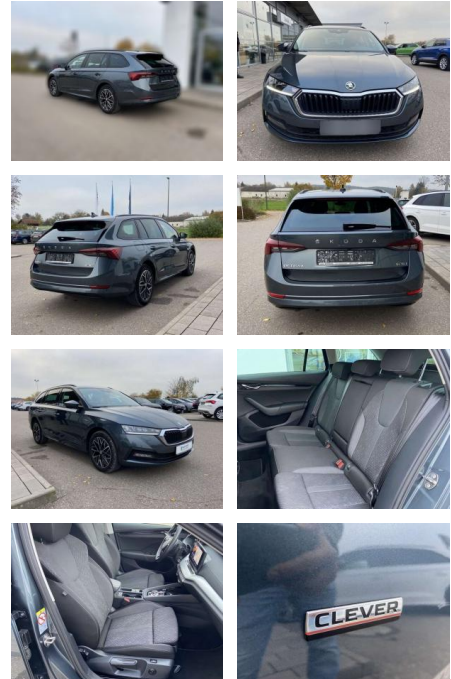

Ihr Ansprechpartner

Frau Saskia Sibbing
E-Mail: sibbing@autohaus-wallmeier.com
Telefon: 02565 4058492

Wallmeier Selected
Gronauer Str.182 - 48599 Gronau - Tel.: 02562 / 9924240

Skoda Octavia Combi 1.5 TSI eTEC DSG CLEVER

SS00-172904 **Angebotsnr.:**

Erstzulassung:	Kilometer:	Farbe:	Leistung:	Kraftstoffart:
01.09.2021	30.514	Grau	110 kW / 150 PS	Benzin

PREIS
28.160 €

FINANZIERUNGSBEISPIEL

Laufzeit: 72 Monate Anzahlung: 25 %
Basis-Finanzierung:* Mtl. Rate:
Zielraten-Finanzierung:** **238 €**