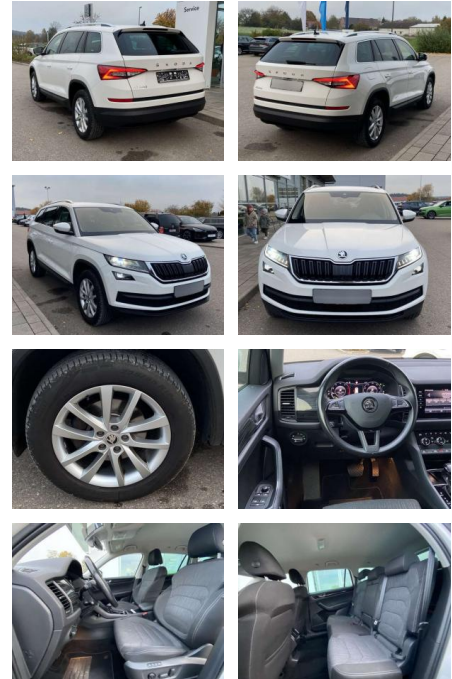

## Skoda Kodiak 2.0 TDI DSG Style AHK+18"

SS00-518649AAngebotsnr.:

Erstzulassung:	Kilometer:	Farbe:	Leistung:	Kraftstoffart:
01.06.2020	59.994		110 kW / 150 PS	Benzin

**PREIS**  
**33.520 €**