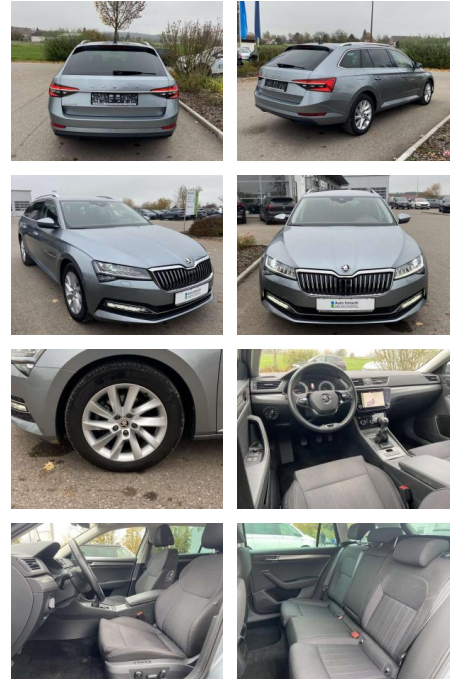

Ihr Ansprechpartner

Frau Saskia Sibbing
E-Mail: sibbing@autohaus-wallmeier.com
Telefon: 02565 4058492

Wallmeier Selected
Gronauer Str.182 - 48599 Gronau - Tel.: 02562 / 9924240

Skoda Superb Combi 2.0 TDI Style 17"+NAVI+LED

SS00-027718 **Angebotsnr.:**

Erstzulassung:	Kilometer:	Farbe:	Leistung:	Kraftstoffart:
01.12.2020	53.947		110 kW / 150 PS	Benzin

PREIS
25.380 €

FINANZIERUNGSBEISPIEL

Laufzeit: 72 Monate   Anzahlung: 25 %
Basis-Finanzierung:*   Mtl. Rate:
Zielraten-Finanzierung:** **215 €**

* Basisfinanzierung: Anzahlung: 6.345 Euro, Laufzeit: 72 Monate, Nettodarlehen: 19.035 Euro, Gesamtbetrag: 29.943 Euro, Zinssätze: 7.71% Sollz. (gebunden), 7.99% eff.
** Zielratenfinanzierung: Anzahlung: 6.345 Euro, Laufzeit: 72 Monate, Nettodarlehen: 19.035 Euro, Zielrate: 12.690 Euro, Gesamtbetrag: 31.717 Euro, Zinssätze: 7.71% Sollz. (gebunden), 7.99% eff.,

Vermittlung für: Santander Consumer Bank
Repräsentatives Beispiel gem. § 17 Abs. 4 PAngV. Diese Finanzierungsangebote sind Beispiele. Gerne ermitteln wir für Sie Ihr individuelles Angebot.

Ausstattung

Sicherheit

- Anti-Blockiersystem ABS

Multimedia

- Radio

Interieur

- Sitzheizung vorne Mittelarmlehne vorne
  Innenspiegel automatisch abblendbar
  Climatronic Kindersicherung elektrisch
  betätigt Kindersitzverankerung für
  Kindersitzsystem ISOFIX Vordersitze el.
  verstellbar - Fahrersitz mit Memory el.
  Lendenwirbelstützen vorne
  Rücksitzbanklehne geteilt umlegbar mit
  Mittelarmlehne Netztrennwand Make-Up
  Spiegel
- beleuchtet Multifunktions-Lederlenkrad 2
  Leseleuchten vorn und 2 hinten
  Komfortsitze vorne

Exterieur

- beheizbare Scheibenwaschdüsen vorne
  elektrische Heckklappe Außenspiegel el.
  anklapp-/einstell-/beheizbar mit Memory
  - automatisch abblendbar abgedunkelte
  Scheiben hinten Leichtmetallräder 17"
  Licht- und Sicht: LED-Scheinwerfer
  Tagfahrlicht Dynamic Light Assist für
  LED-Matrix-Scheinwerfer Licht- und
  Regensensor Scheinwerferreinigungsanlage
  Nebelscheinwerfer mit Abbiegelicht
  Kurvenfahrlicht Technik: Seitenairbags
  vorne Einparkhilfe vorne und hinten
  Sprachsteuerung Scheckheftgepflegt
  Servotronic Berganfahrassistent
  6-Gang-Schaltgetriebe
  Verkehrszeichenerkennung
  Reifendruckkontrolle
  Multifunktionsanzeige Colour
  Start-Stop-Automatik el. Parkbremse
  inkl. AutoHold-Funktion

- 2x hinten Farbe: Business Grau Metallic
  -Fr. 08:00-18:00 Uhr
- Samstags bis 16:00 Uhr geöffnet. Gerne
  beraten wir Sie über günstige
  Finanzierungsmodelle und nehmen Ihr
  derzeitiges Fahrzeug in Zahlung.
  www.auto-schuechl.de/finanzierung
  Irrtümer
- Änderungen oder Zwischenverkauf
  vorbehalten. www.auto-schuechl.de

Weiteres

- Diesel
- Pakete: Businesspaket Amundsen

STÄNDIG ÜBER 15.000 FAHRZEUGE IM BESTAND!