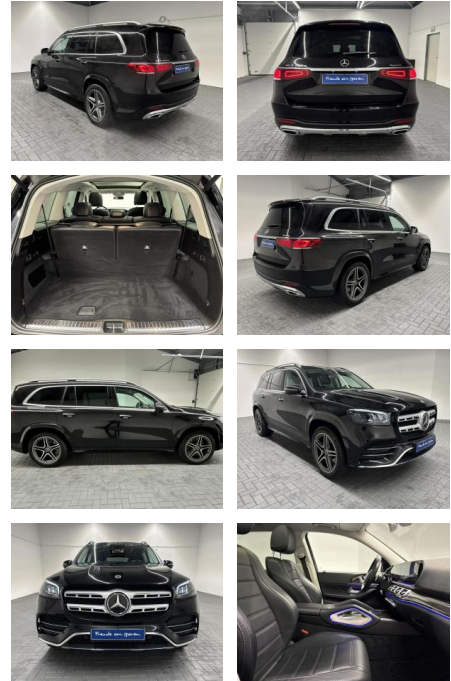

AM35-29356 **Angebotsnr.:**

Erstzulassung:	Kilometer:	Farbe:	Leistung:	Kraftstoffart:
17.06.2020	132.451		210 kW / 286 PS	Diesel

PREIS
81.100 €

FINANZIERUNGSBEISPIEL
Laufzeit: 72 Monate Anzahlung: 25 %
Basis-Finanzierung:* Mtl. Rate:
Zielraten-Finanzierung:** **687 €**