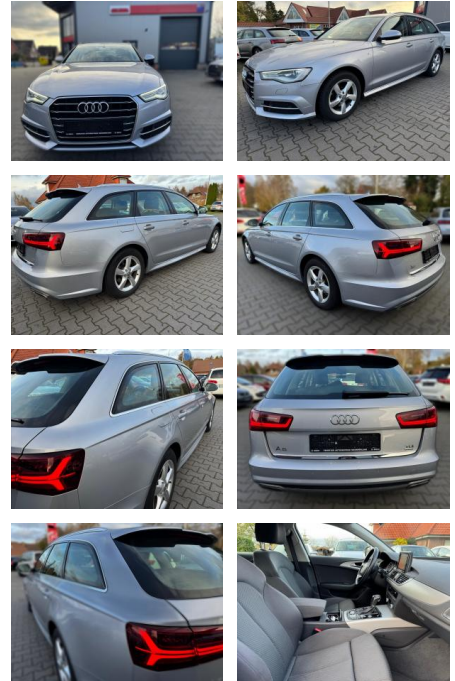

FA03-40748164 **Angebotsnr.:**

Erstzulassung:	Kilometer:	Farbe:	Leistung:	Kraftstoffart:	Verbr. komb.	CO2-Emission	CO2-Klasse (WLTP)
26.12.2017	170.020	Diverse	140 kW / 190 PS	Diesel	4,7 l/100km	122 g/km	