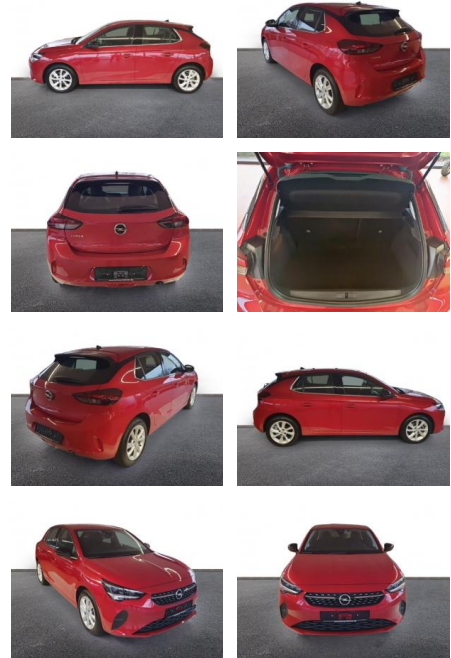

AH32-P406098 **Angebotsnr.:**

Erstzulassung:	Kilometer:	Farbe:	Leistung:	Kraftstoffart:
01.03.2023	7.679	Rot	74 kW / 101 PS	Benzin

PREIS
16.640 €

FINANZIERUNGSBEISPIEL
Laufzeit: 72 Monate Anzahlung: 25 %
Basis-Finanzierung:* Mtl. Rate:
Zielraten-Finanzierung:** **141 €**