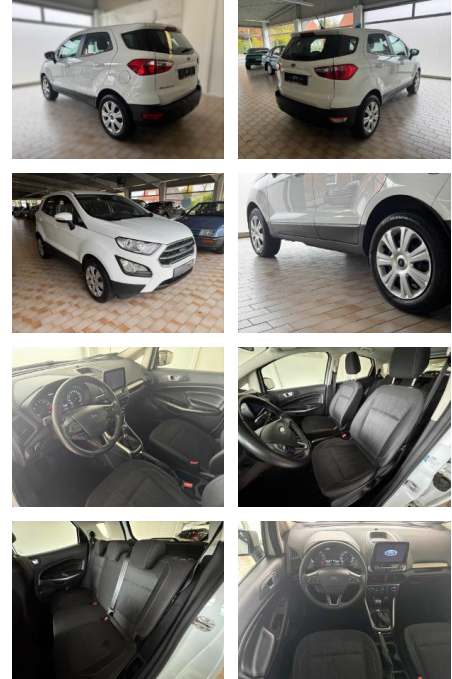

## Ford EcoSport Cool & Connect

AA19-73388 **Angebotsnr.:**

Erstzulassung:	Kilometer:	Farbe:	Leistung:	Kraftstoffart:
26.10.2021	56.568	Diverse	74 kW / 101 PS	Benzin

**PREIS**  
**16.430 €**