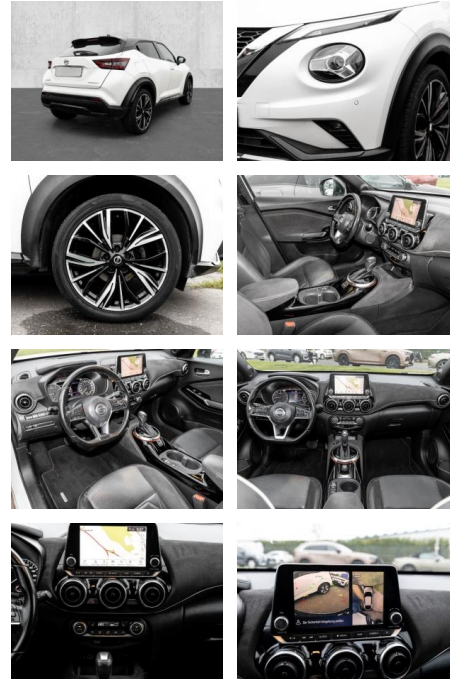

## Nissan Juke N-Design 1.0 DIG-T EU6d-T Leder

MA05-4312-24 Angebotsnr.:

Erstzulassung:	Kilometer:	Farbe:	Leistung:	Kraftstoffart:
01.03.2020	55.000	Weiß	86 kW / 117 PS	Benzin

**PREIS**  
**19.630 €**