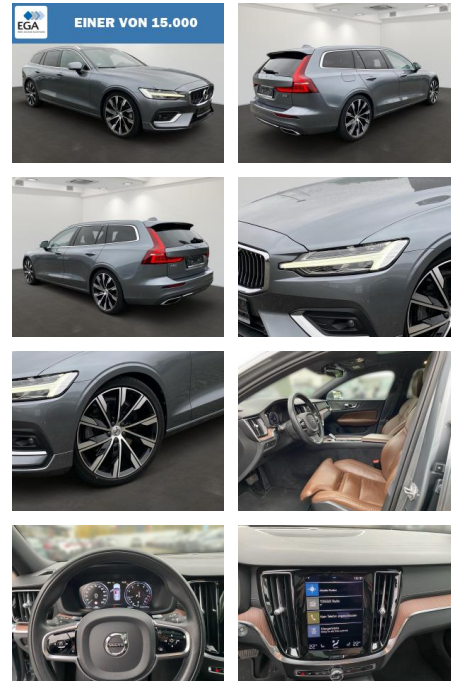

BR01-SH2411-~~Angebot~~

Erstzulassung:	Kilometer:	Farbe:	Leistung:	Kraftstoffart:	Verbr. komb.	CO2-Emission	CO2-Klasse (WLTP)
30.10.2020	45.990	Grau	220 kW / 299 PS	Benzin	8,3 l/100km	186 g/km	G

PREIS	FINANZIERUNGSBEISPIEL	
35.700 €	Laufzeit: 72 Monate	Anzahlung: 25 %
	Basis-Finanzierung:**	Mtl. Rate:
	Zielraten-Finanzierung:**	302 €