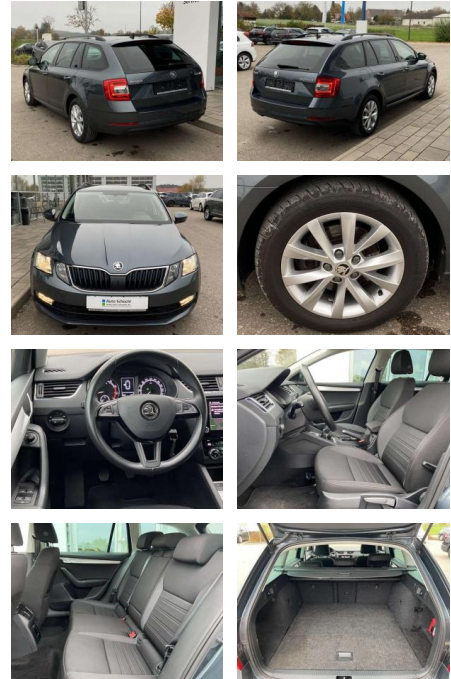

## Skoda Octavia Combi 1.5 TSI TOUR AHK+NAVI

SS00-172326AAngebotsnr.:

Erstzulassung:	Kilometer:	Farbe:	Leistung:	Kraftstoffart:
01.06.2020	38.653		110 kW / 150 PS	Benzin

**PREIS**  
**23.730 €**