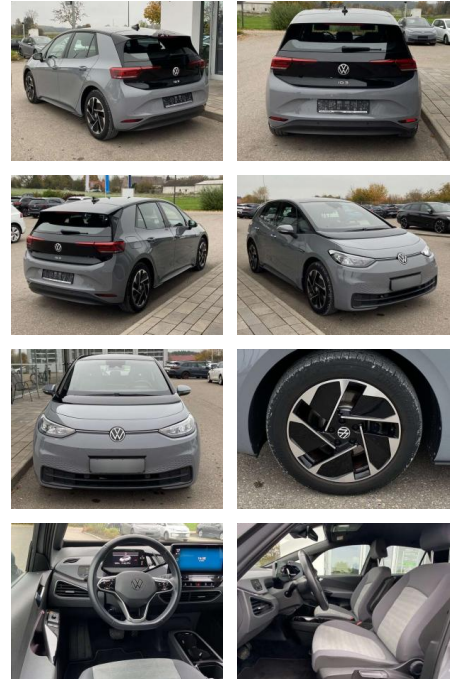

Ihr Ansprechpartner

Frau Saskia Sibbing
E-Mail: sibbing@autohaus-wallmeier.com
Telefon: 02565 4058492

Wallmeier Selected
Gronauer Str.182 - 48599 Gronau - Tel.: 02562 / 9924240

Volkswagen ID.3 Pro Performance 18"+WÄRMEPUMPE

SS00-056747 **Angebotsnr.:**

Erstzulassung:	Kilometer:	Farbe:	Leistung:	Kraftstoffart:
01.04.2021	28.220		150 kW / 204 PS	Benzin

PREIS
24.450 €

FINANZIERUNGSBEISPIEL
Laufzeit: 72 Monate Anzahlung: 25 %
Basis-Finanzierung:* Mtl. Rate:
Zielraten-Finanzierung:** **207 €**