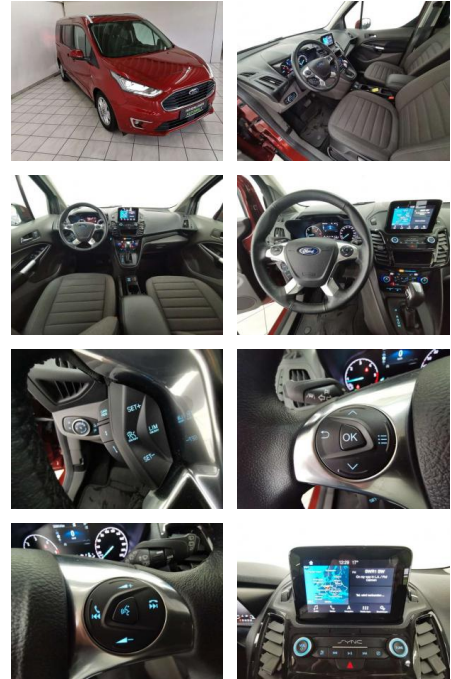

## Ford Grand Tourneo Connect Titanium

HA14-04455 **Angebotsnr.:**

| Erstzulassung: | Kilometer: | Farbe: | Leistung:      | Kraftstoffart: | Verbr. komb. | CO2-Emission | CO2-Klasse (WLTP) |
|----------------|------------|--------|----------------|----------------|--------------|--------------|-------------------|
| 01.11.2019     | 36.500     | Rot    | 88 kW / 120 PS | Benzin         | 5,2 l/100km  | 135 g/km     | D                 |

## Ausstattung

### Weiteres

- Ausstattung: Abgedunkelte Scheiben  
Armlehne Beheizbare Frontscheibe Elektr.  
Fensterheber Elektr. Seitenspiegel  
Elektr. Seitenspiegel anklappbar  
Innenspiegel autom. abblendend  
Lederlenkrad Lordosenstütze  
Panorama-Dach Schlüssellose  
Zentralverriegelung Sitzheizung  
Zentralverriegelung Berganfahrassistent  
Bordcomputer Multifunktionslenkrad  
Servolenkung Android Auto Bluetooth  
Apple CarPlay CD-Spieler  
Freisprecheinrichtung Musikstreaming  
integriert Navigationssystem  
Sprachsteuerung Touchscreen USB WLAN /  
Wifi Hotspot Sommerreifen  
Leichtmetallfelgen Dachreling  
Winterpaket Tuner/Radio: Radio DAB  
Tuner/Radio Geschwindigkeitsregulierung:  
Abstandstempomat Anhängerkupplung:

- Seiten- und weitere Airbags Tagfahrlicht  
(Art): LED-Tagfahrlicht  
Hauptscheinwerfer: Bi-Xenon Scheinwerfer  
Kurvenlicht (Art): Kurvenlicht  
Pannenhilfe: Pannenkitt Einparkhilfe:  
Kamera Hinten Vorne Innenausstattung:  
Stoff Farbe der Innenausstattung: Grau