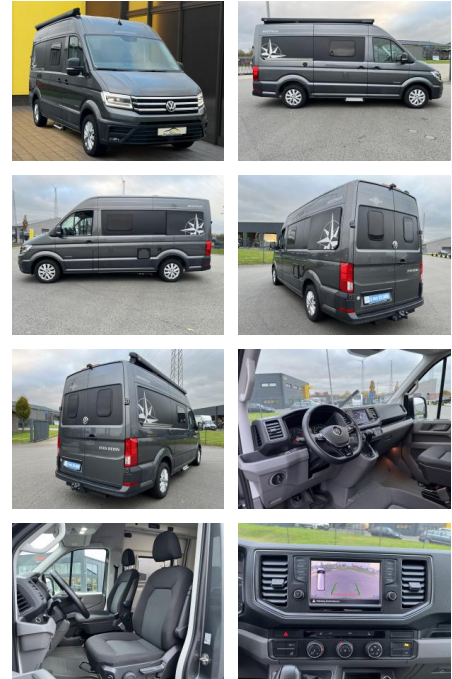

AB19-NB-WES-Angebotsnr.:

| Erstzulassung: | Kilometer: | Farbe: | Leistung: | Kraftstoffart: |
|----------------|------------|--------|-----------------|----------------|
| 01.07.2019 | 33.000 | grau | 103 kW / 140 PS | Diesel |