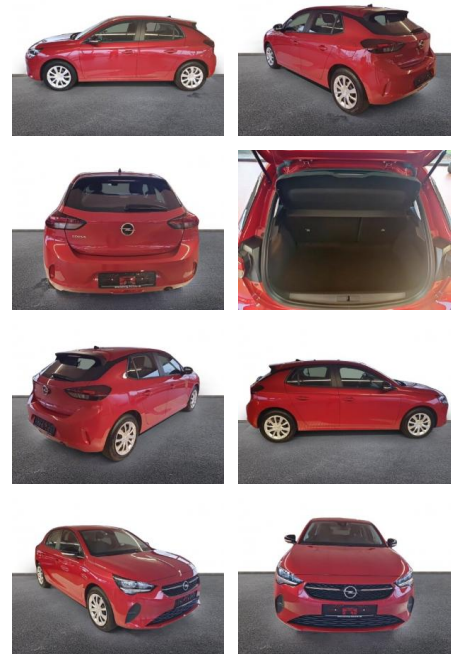

## Opel Corsa F Edition 1.2 DAB SHZ

AH32-P409977Angebotsnr.:

Erstzulassung:	Kilometer:	Farbe:	Leistung:	Kraftstoffart:
01.04.2023	17.076	Rot	55 kW / 75 PS	Benzin

**PREIS**  
**15.100 €**

**FINANZIERUNGSBEISPIEL**  
Laufzeit: 72 Monate      Anzahlung: 25 %  
Basis-Finanzierung:\*      Mtl. Rate:  
Zielraten-Finanzierung:\*\* **128 €**