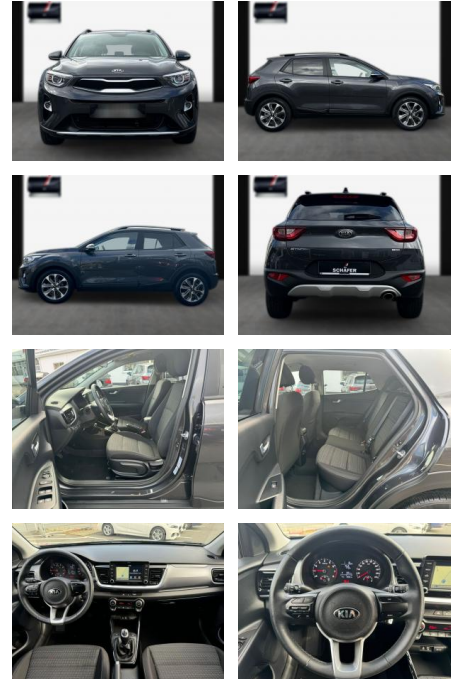

SA13-K619682Angebotsnr.:

Erstzulassung:	Kilometer:	Farbe:	Leistung:	Kraftstoffart:
26.09.2018	35.500	Diverse	kW / 0 PS	Benzin

PREIS
17.670 €

FINANZIERUNGSBEISPIEL
Laufzeit: 72 Monate Anzahlung: 25 %
Basis-Finanzierung:* Mtl. Rate:
Zielraten-Finanzierung:** **150 €**