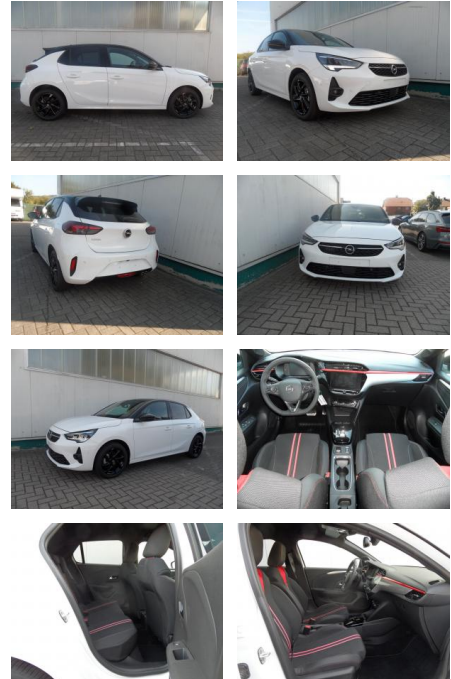

BA17-13671 **Angebotsnr.:**

Erstzulassung:	Kilometer:	Farbe:	Leistung:	Kraftstoffart:
27.06.2023	4.600	Diverse	96 kW / 131 PS	Benzin

PREIS
20.670 €

FINANZIERUNGSBEISPIEL
Laufzeit: 72 Monate Anzahlung: 25 %
Basis-Finanzierung:* Mtl. Rate:
Zielraten-Finanzierung:** **175 €**

Weiteres

- Schaltwippen
- Start Stop Automatik
- Zustand: sehr gut

- Automatik
- Multimedia-Radio
- 7"-Touchscreen
- DAB (digitaler Radioempfang)
- Navigation in Verbindung mit Smartphone möglich
- digitales Fahrerinfodisplay
- USB
- 180°-Rückfahrkamera
- Parkpilot vorne + hinten
- LED-Scheinwerfer
- LED Rückleuchten
- Nebelscheinwerfer
- Klimaautomatik
- el. Fensterheber vorne + hinten
- Alufelgen 16 Zoll schwarz mit Allwetterreifen
- Sportsitze
- Alu-Pedale
- Sitzhöhenverstellung
- Sitzheizung