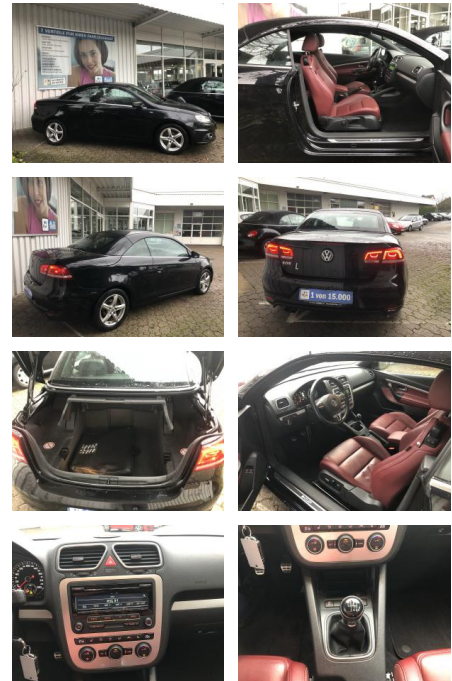

Ihr Ansprechpartner

Herr Jonas Wallmeier
E-Mail: j.wallmeier@autohaus-wallmeier.com
Telefon: 02562 9924240

Wallmeier Selected
Gronauer Str.182 - 48599 Gronau - Tel.: 02562 / 9924240

Volkswagen Eos 2.0 TDI BMT CUP EDITION ALU KLIMA...

FL00-H6289H2Angebotsnr.:

Erstzulassung: 12.09.2014 **Kilometer:** 102.895 **Farbe:** Schwarz **Leistung:** 103 kW / 140 PS **Kraftstoffart:** Diesel

PREIS
15.260 €

FINANZIERUNGSBEISPIEL
Laufzeit: 72 Monate Anzahlung: 25 %
Basis-Finanzierung:* Mtl. Rate:
Zielraten-Finanzierung:** **129 €**