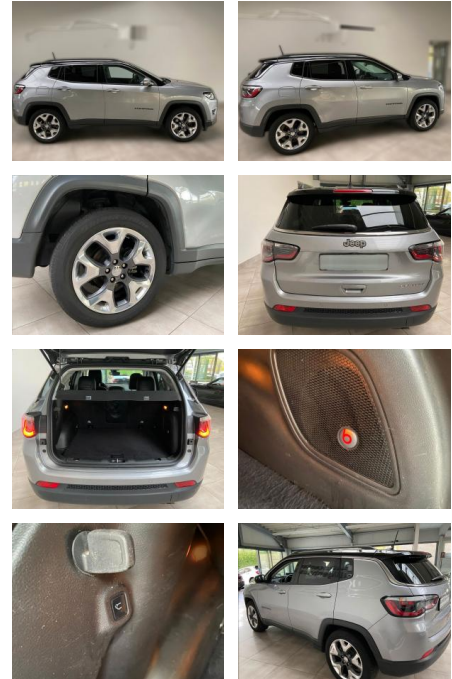

Ihr Ansprechpartner

Herr Jonas Wallmeier

E-Mail: j.wallmeier@autohaus-wallmeier.com
Telefon: 02562 9924240

Wallmeier Selected
Gronauer Str.182 - 48599 Gronau - Tel.: 02562 / 9924240

Jeep Compass Limited FWD ACC Navi Kamera

AH78-3960

Angebotsnr.:

Erstzulassung:	Kilometer:	Farbe:	Leistung:	Kraftstoffart:
25.03.2019	78.013	Diverse	103 kW / 140 PS	Benzin

PREIS
17.250 €

FINANZIERUNGSBEISPIEL

Laufzeit: 72 Monate   Anzahlung: 25 %
Basis-Finanzierung:*   Mtl. Rate:
Zielraten-Finanzierung:** **146 €**

* Basisfinanzierung: Anzahlung: 4.313 Euro, Laufzeit: 72 Monate, Nettodarlehen: 12.938 Euro, Gesamtbetrag: 20.352 Euro, Zinssätze: 7.71% Sollz. (gebunden), 7.99% eff.
** Zielratenfinanzierung: Anzahlung: 4.313 Euro, Laufzeit: 72 Monate, Nettodarlehen: 12.938 Euro, Zielrate: 8.625 Euro, Gesamtbetrag: 21.558 Euro, Zinssätze: 7.71% Sollz. (gebunden), 7.99% eff.,

Vermittlung für: Santander Consumer Bank
Repräsentatives Beispiel gem. § 17 Abs. 4 PAngV. Diese Finanzierungsangebote sind Beispiele. Gerne ermitteln wir für Sie Ihr individuelles Angebot.

Ausstattung

Sicherheit

- Reifendruckkontrollsystem
- Spurhalteassistent

Multimedia

- Soundsystem
- Sprachsteuerung
- Touchscreen

Komfort

- Berganfahrassistent
- Beheizbares Lenkrad
- Elektrische Heckklappe
- Lederlenkrad
- Lordosenstütze

Weiteres

- Start Stop Automatik
- **Sonderausstattung:**
- *
- 2-Farben-Lackierung

- Paketkombination: Navigation & Sound
- Park-Paket (Einparkhilfe)
- Premium-Paket
- Sicht-Paket
- *Weitere Ausstattung:
- *
- Airbag Fahrer-/Beifahrerseite
- Ambiente-Beleuchtung
- Ambiente-Beleuchtung LED
- Automatische Fahrlichtschaltung / Lichtsensor
- Außenspiegel elektr. verstell- und heizbar
- beide
- Außenspiegel Wagenfarbe
- Blinkleuchte in Außenspiegel integriert
- Bremsassistent
- Dachreling
- Elektron. Traktionskontrolle
- Fahrerassistenz-System: Überschlag-Schutzsystem (ERM)

- Funktions-Paket 1
- Fußmatten
- Heckleuchten LED
- Info-Center (EVIC) mit 7"-Display
- Isofix-Aufnahmen für Kindersitz
- Karosserie: 5-türig
- Kopf-Airbag-System
- Kopfstützen hinten
- Lendenwirbelstütze Sitz vorn links
- elektr. verstellbar
- Lenksäule (Lenkrad) mechan. verstellbar
- LM-Felgen
- Motor 1
- 4 Ltr. - 103 kW M-Air KAT
- Multimedia-System UConnect Smartouch (Touchscreen 7")
- Parkbremse elektro-mechanisch
- Radstand 2636 mm
- Reifen-Reparaturkit
- Rücksitzlehne geteilt/klappbar (40:20:40)

STÄNDIG ÜBER 15.000 FAHRZEUGE IM BESTAND!