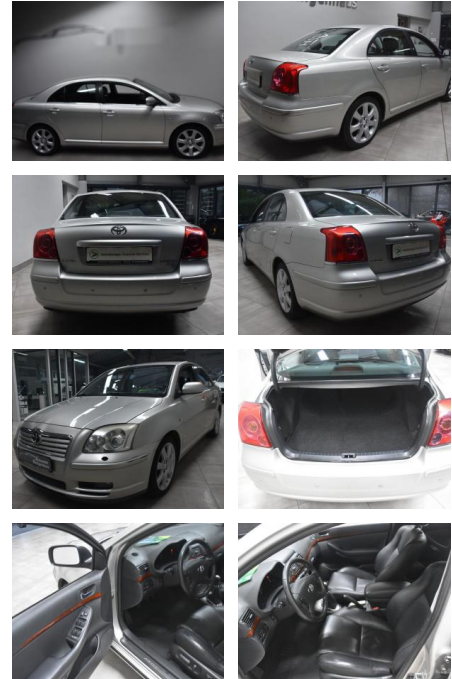

Ihr Ansprechpartner

Herr Jonas Wallmeier

E-Mail: j.wallmeier@autohaus-wallmeier.com
Telefon: 02562 9924240

Wallmeier Selected
Gronauer Str.182 - 48599 Gronau - Tel.: 02562 / 9924240

Toyota Avensis 2.0 Executive Lim. Leder Navi

AH78-3950

Angebotsnr.:

Erstzulassung:	Kilometer:	Farbe:	Leistung:	Kraftstoffart:
25.03.2003	139.200	Diverse	108 kW / 147 PS	Benzin

PREIS
6.030 €

FINANZIERUNGSBEISPIEL

Laufzeit: 72 Monate Anzahlung: 25 %
Basis-Finanzierung:* Mtl. Rate:
Zielraten-Finanzierung:** Mtl. Rate: **51 €**

- Beheizbare Frontscheibe
- Lederlenkrad
- Lordosenstütze

Weiteres

• Sonderausstattung:

- *
- Innenausstattung: Leder
- Metallic-Lackierung
- *Weitere Ausstattung:
- *
- 3. Bremsleuchte
- Airbag Fahrer-/Beifahrerseite
- Audio-/Radio-Fernbedienung am Lenkrad
- Audiosystem Premium (Radio/Cassette/CD-Player)
- Automatische Stabilitäts-Control und Traktion (ASC + T)
- Außenspiegel elektr. anklappbar
- Außentemperaturanzeige

- Bremsassistent
- Drehzahlmesser
- Fensterheber elektrisch vorn + hinten
- Heckscheibe heizbar
- Innenausstattung: Edelholz
- Innenspiegel mit Abblendautomatik
- Isofix-Aufnahmen für Kindersitz
- Karosserie: 4-türig
- Klimaautomatik
- Knieairbag
- Kopf-Airbag-System
- Kopfstützen vorn und hinten verstellbar
- Lenksäule (Lenkrad) verstellbar
- Leuchtweitenregelung
- LM-Felgen
- Motor 2
- 0 Ltr. - 108 kW 16V KAT
- Multifunktionsanzeige
- Nebelschlussleuchte
- Radiovorbereitung
- 8 Lautsprecher