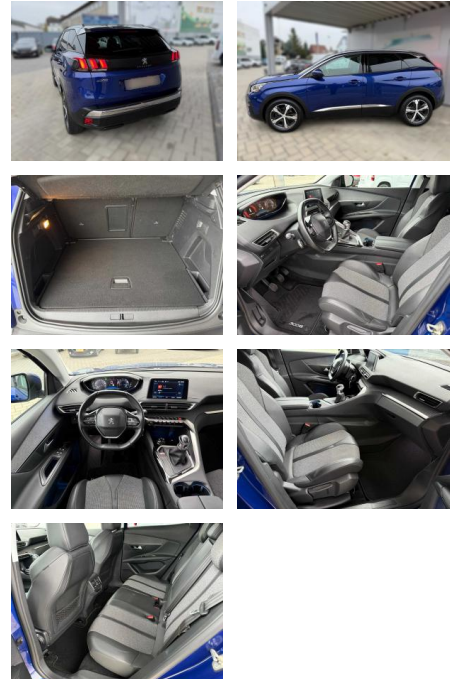

KA02-rennwanzAngebotsnr.:

Erstzulassung:	Kilometer:	Farbe:	Leistung:	Kraftstoffart:
30.10.2018	80.700	Blau	96 kW / 131 PS	Benzin

PREIS
18.810 €

FINANZIERUNGSBEISPIEL
Laufzeit: 72 Monate Anzahlung: 25 %
Basis-Finanzierung:* Mtl. Rate:
Zielraten-Finanzierung:** **159 €**