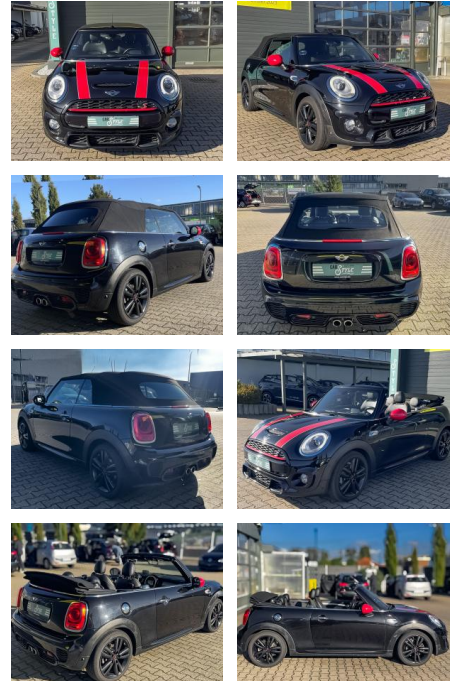

CS01-FO2410368 Angebotsnr.:

Erstzulassung:	Kilometer:	Farbe:	Leistung:	Kraftstoffart:
14.12.2017	119.000	Schwarz	125 kW / 170 PS	Diesel

PREIS
20.230 €

FINANZIERUNGSBEISPIEL

Laufzeit: 72 Monate Anzahlung: 25 %
Basis-Finanzierung:* Mtl. Rate:
Zielraten-Finanzierung:** **171 €**